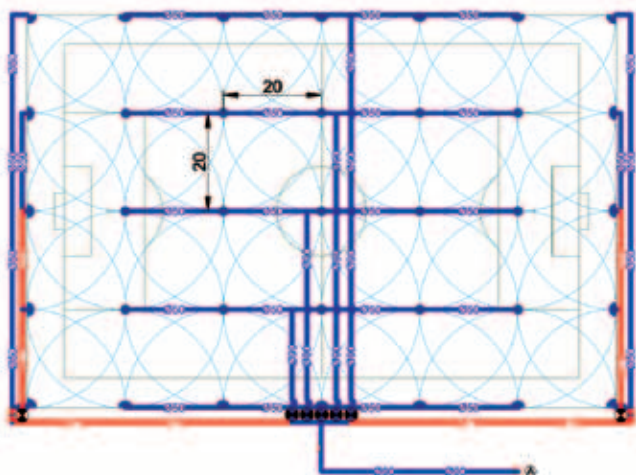

Exemple d'étude
Homologuée par la Fédération Française / Suisse de
Football pour installation à l'intérieur de l'aire de jeu.

PERFORMANCES

Buses	bar	m	m³/h	■ mm/h	▲ mm/h
04	3,5	11,9	0,86	12	14
	4,0	11,9	0,93	13	15
	4,5	11,9	1,00	14	16
	5,0	11,9	1,06	15	17
	5,5	11,9	1,13	16	18
06	3,5	13,7	1,28	14	16
	4,0	13,7	1,37	15	17
	4,5	13,7	1,45	15	18
	5,0	13,7	1,54	16	19
	5,5	13,7	1,62	17	20
08	3,5	14,9	1,59	14	16
	4,0	14,9	1,75	16	18
	4,5	14,9	1,92	17	20
	5,0	14,9	2,09	19	22
	5,5	14,9	2,25	20	23
10	3,5	16,1	2,10	16	19
	4,0	16,3	2,30	17	20
	4,5	16,5	2,40	18	20
	5,0	16,7	2,50	18	21
	5,5	16,8	2,70	19	22
12	3,5	17,5	2,52	16	19
	4,0	17,7	2,70	17	20
	4,5	18,0	2,87	18	20
	5,0	18,3	3,05	18	21
	5,5	18,5	3,23	19	22
	6,0	18,6	3,30	19	22
14	3,5	18,0	2,89	18	21
	4,0	18,5	3,17	19	21
	4,5	18,9	3,37	19	22
	5,0	19,2	3,54	19	22
	5,5	19,2	3,72	20	23
	6,0	19,6	3,96	21	24
16	3,5	18,7	3,28	18	21
	4,0	19,6	3,54	18	21
	4,5	20,1	3,77	19	22
	5,0	20,4	3,99	20	23
	5,5	20,6	4,22	20	23
	6,0	21,0	4,45	20	24
18	3,5	19,2	3,69	20	23
	4,0	19,7	3,97	20	24
	4,5	20,1	4,22	21	24
	5,0	20,6	4,47	21	24
	5,5	21,0	4,74	21	25
	6,0	21,5	4,95	21	25
20	3,5	19,9	4,25	21	25
	4,0	20,3	4,50	22	25
	4,5	21,1	4,79	22	25
	5,0	21,6	5,11	22	25
	5,5	21,6	5,42	23	27
	6,0	22,1	5,65	23	27
22	6,5	22,5	5,89	23	27
	6,9	22,9	6,09	23	27
	3,5	20,0	5,08	25	29
	4,0	21,3	5,23	23	27
	4,5	22,0	5,51	23	26
	5,0	22,4	5,84	23	27
24	5,5	22,8	6,19	24	28
	6,0	22,9	6,71	26	30
	6,5	23,4	6,84	25	29
	6,9	23,5	6,97	25	29
	3,5	19,3	5,11	27	32
	4,0	20,7	5,50	26	30
26	4,5	22,0	5,88	24	28
	5,0	23,0	6,26	24	27
	5,5	23,5	6,62	24	28
	6,0	23,9	6,92	24	28
	6,5	24,1	7,22	25	29
	6,9	24,1	7,45	26	30
28	3,5	20,0	5,57	28	32
	4,0	21,8	6,01	25	29
	4,5	22,6	6,42	25	29
	5,0	23,2	6,80	25	29
	5,5	24,1	7,14	25	28
	6,0	24,1	7,50	26	30
30	6,5	24,3	7,91	27	31
	6,9	24,7	8,24	27	31

■ 50% ▲ 50%

Couverde caoutchouc de série, avec un diamètre exposé de 4,8 cm
Pour une sécurité renforcée à l'intérieur de l'aire de jeu.

Mécanisme résistant au vandalisme doté du système Memory Arc®

Tige renforcée en laiton
Pour une protection accrue contre le vandalisme

Mécanisme débrayable

Clapet anti-vidange Seal-A-Matic™ (SAM)
Pour minimiser l'érosion et le flacage

Butées droite et gauche réglables indépendamment

Mécanisme de réglage
Pour arrosage en secteur de cercle ou plein cercle

Buses Uniformité + interchangeables et codées par couleur
Fournissent une excellente distribution de l'eau

Joint racler
Protège le mécanisme interne des débris

Stator auto-régulant
S'ajuste automatiquement lors du changement de buse

Filtre doté d'une protection anti-gel